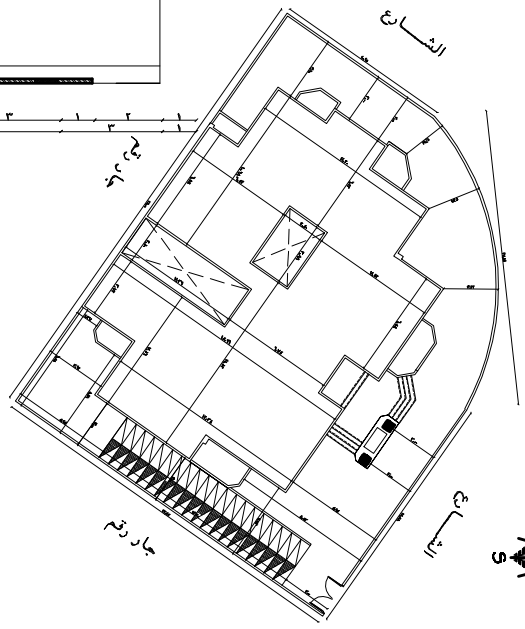

لاحة السور  
٢٥/١

الموقع العام  
١٠/١

<p>مشروع عمارة سكنية - مدينة المنيا الجديدة القطعة رقم (١٣) بروت (٢١١) - المسيرة الثانية - الساحة الأولى</p>	
<p>مهندس الرسم ٥/٨</p>	<p>مهندس الرسم ٥/٨</p>
<p>القائم بالمشروع والتمويل العام</p>	<p>مهندس الرسم ٥/٨</p>
<p>المالك جهاز طنطا عبدالمنعم عبدالرحمن</p>	<p>مهندس الرسم ٥/٨</p>
<p>التصميم ٥/٨</p>	<p>التصميم ٥/٨</p>
<p>التصميم ٥/٨</p>	<p>التصميم ٥/٨</p>