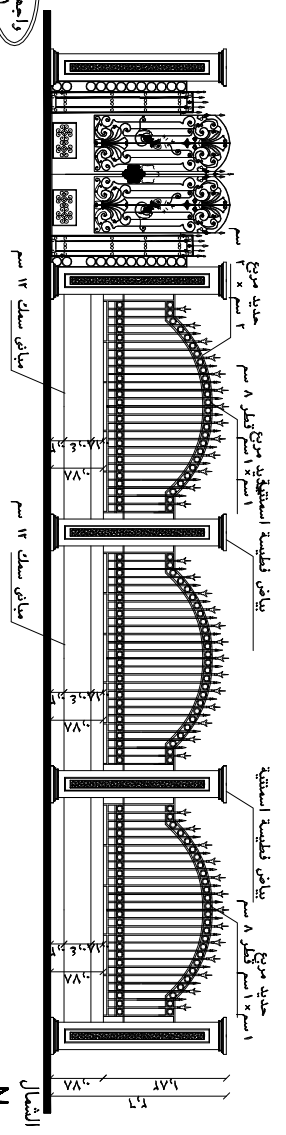

لاحة السور  
٢٥/١

الموقع العام  
١٠/١

<p>مشروع عمارة سكنية - مدينة المنيا الجديدة القطعة رقم (١٣) بروت (٢١١) - المسيرة الثانية - الساحة الأولى</p>	
<p>مهندس الرسم ٥/٨</p>	<p>مهندس الرسم ٥/٨</p>
<p>القائم بالمشروع والتمويل العام</p>	<p>مهندس الرسم ٥/٨</p>
<p>المالك جهاز طنطا عبدالمنعم عبدالرحمن</p>	<p>مهندس الرسم ٥/٨</p>
<p>التصميم ٥/٨</p>	<p>التصميم ٥/٨</p>
<p>التصميم ٥/٨</p>	<p>التصميم ٥/٨</p>