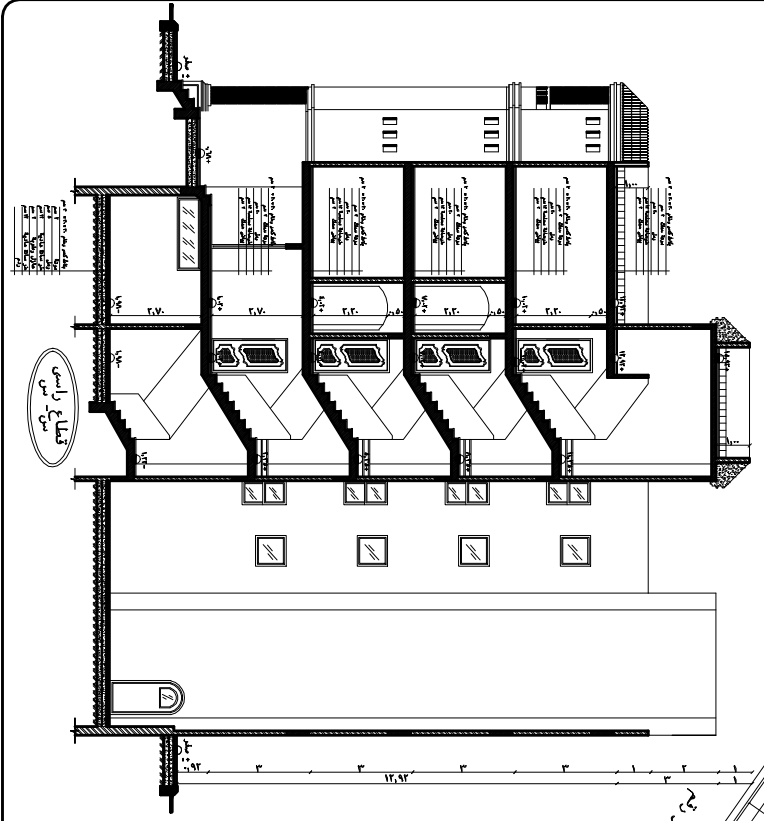

لاحة السور  
٢٥/١

الموقع العام  
١٠/١

<p>مشروع عمارة سكنية - مدينة المنيا الجديدة القطعة رقم (١٣) بروت (٢١١) - المسيرة الثانية - الساحة الأولى</p>	
<p>مهندس الرسم ٥/٨</p>	<p>مهندس الرسم ٥/٨</p>
<p>القائم بالمشروع والتمويل العام</p>	<p>مهندس الرسم ٥/٨</p>
<p>المالك جهاز طنطا عبدالمنعم عبدالرحمن</p>	<p>مهندس الرسم ٥/٨</p>
<p>التصميم ٥/٨</p>	<p>التصميم ٥/٨</p>
<p>التصميم ٥/٨</p>	<p>التصميم ٥/٨</p>